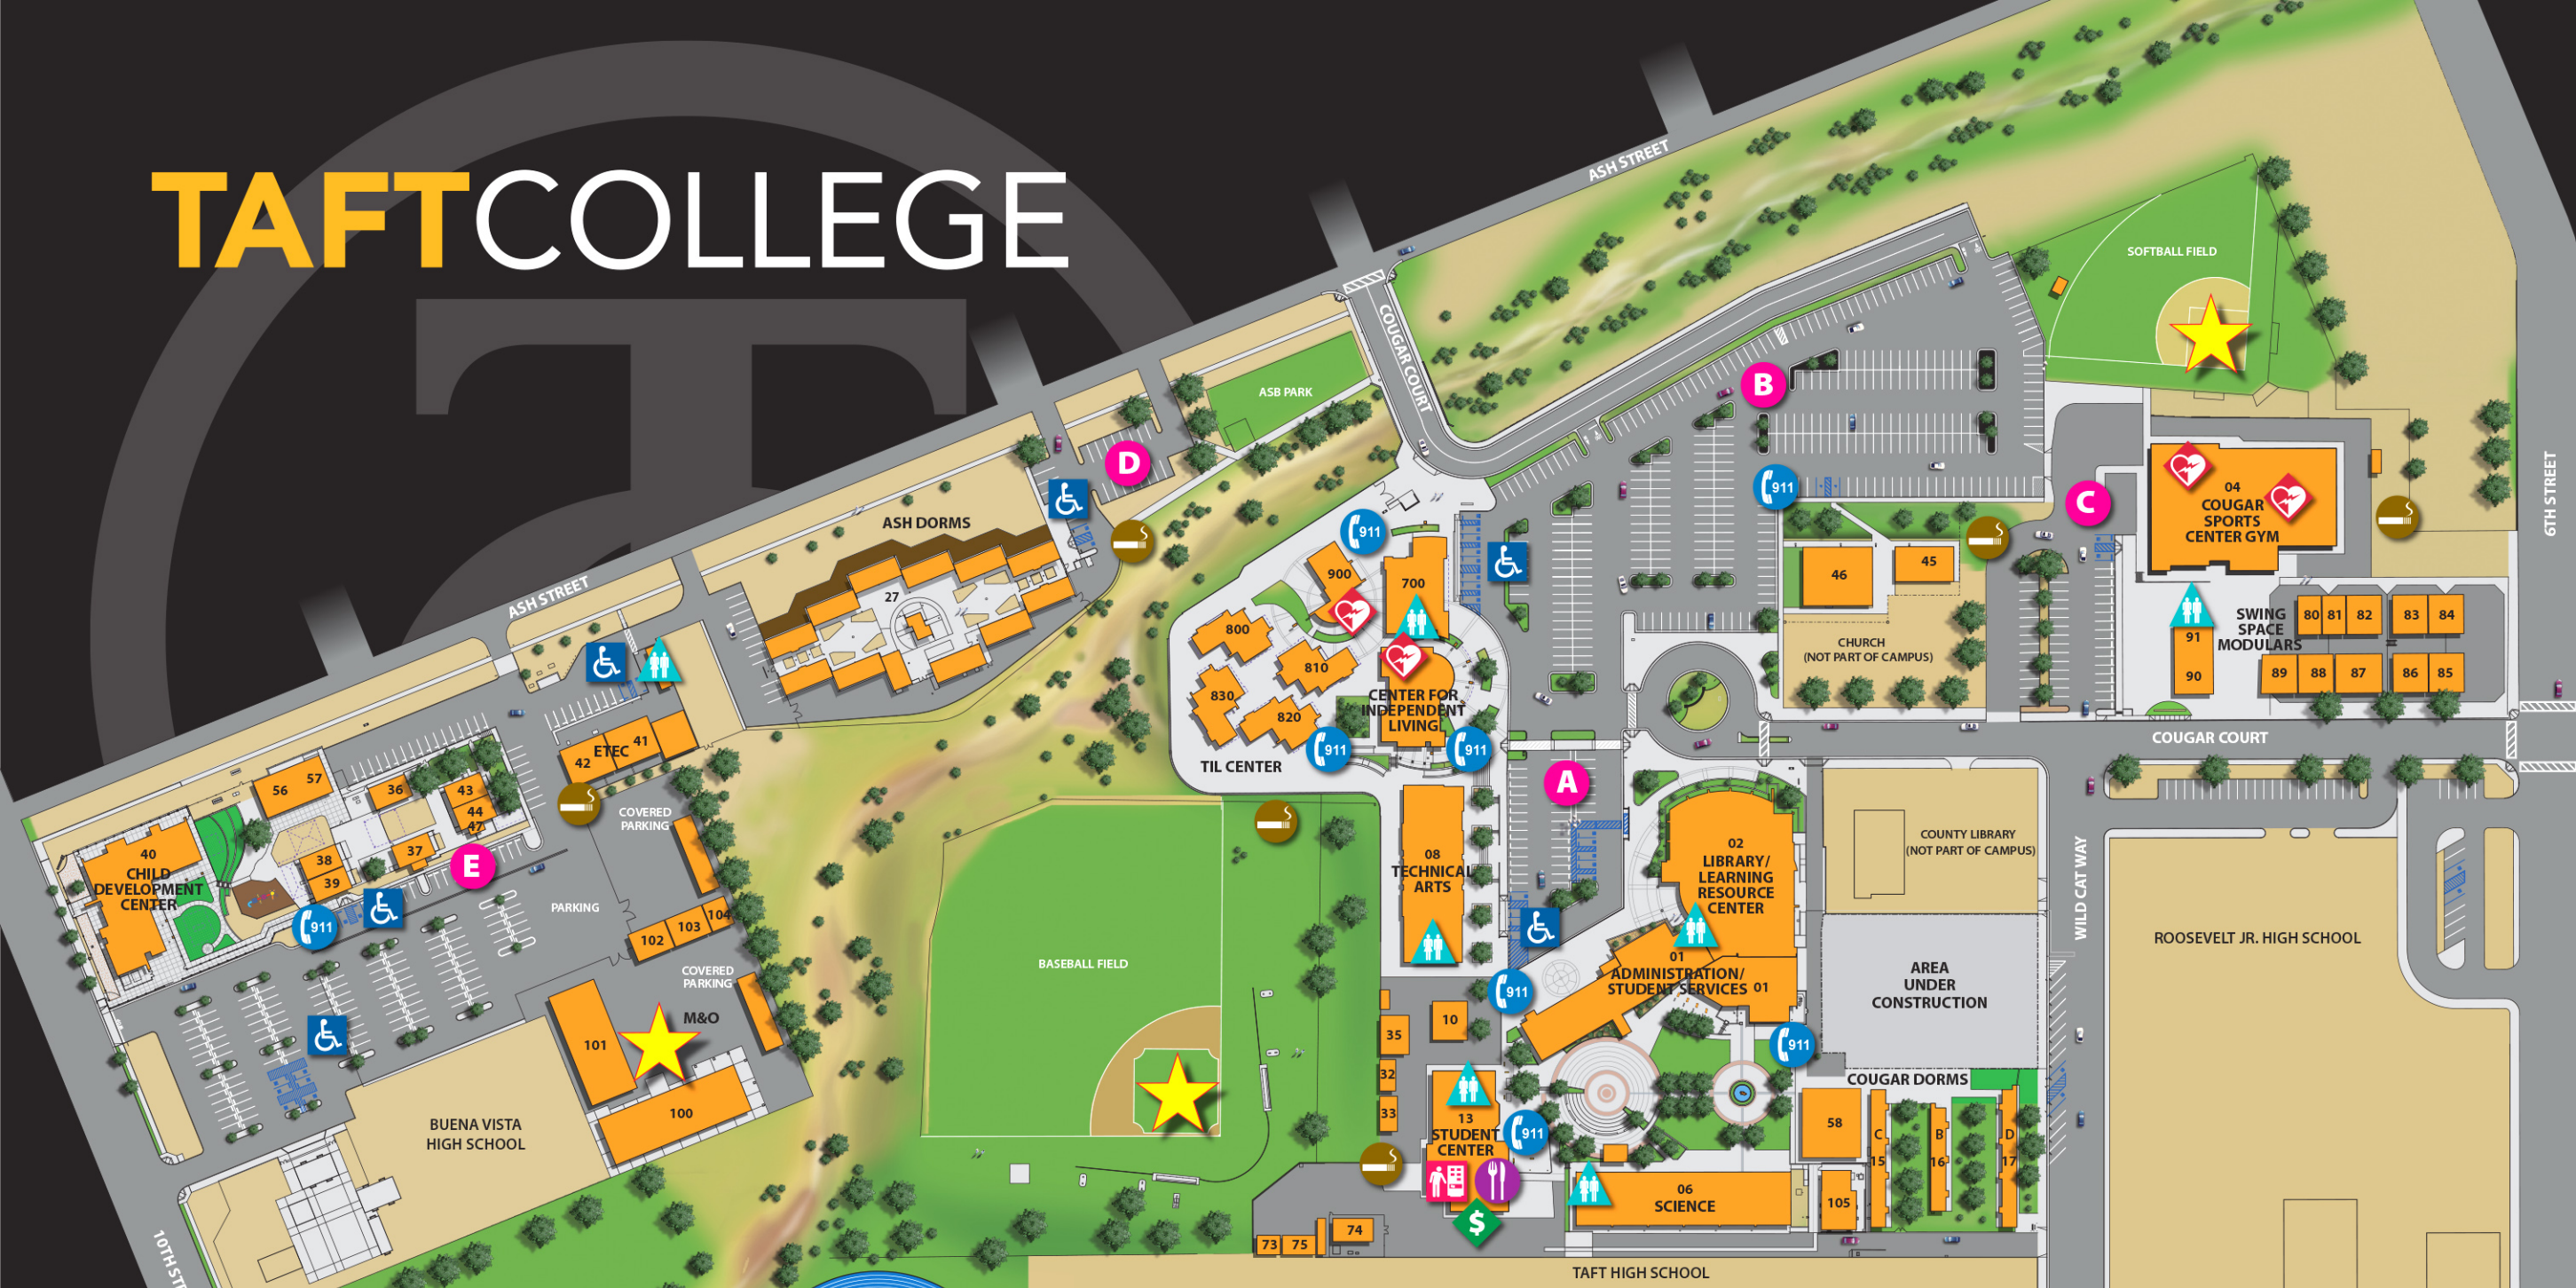

# TAFT COLLEGE

## CAMPUS DIRECTORY

- |   |   |  |   |  |
|---|---|--|---|--|
| <ul style="list-style-type: none"> <li>01 Administration</li> <li>02 Library/Learning Resource Center</li> <li>04 Cougar Sports Center Gym</li> <li>06 Science</li> <li>08 Technical Arts (Art Gallery)</li> <li>10 IT Office</li> <li>13 Student Center</li> <li>15 Cougar Dorm (Building B)</li> <li>16 Cougar Dorm (Building C)</li> <li>17 Cougar Dorm (Building D)</li> <li>27 Ash Street Dorms</li> </ul> | <ul style="list-style-type: none"> <li>32 IT Development</li> <li>33 Food Storage</li> <li>35 Office Support</li> <li>36 Childcare (8)</li> <li>37 Childcare (3)</li> <li>38 Childcare (4)</li> <li>39 Childcare (5)</li> <li>40 Child Development Center</li> <li>41 Energy Technology and Engineering Center (ETEC)</li> <li>42 ETEC</li> </ul> | <ul style="list-style-type: none"> <li>43 Childcare (1)</li> <li>44 Childcare (2)</li> <li>45 Dental Hygiene (A)</li> <li>46 Dental Hygiene (B)</li> <li>47 Childcare Lounge</li> <li>56 Childcare (10)</li> <li>57 Childcare (9)</li> <li>58 Student Support Services</li> <li>73 Baseball Storage</li> <li>74 Central Plant</li> <li>75 Grounds</li> </ul> | <ul style="list-style-type: none"> <li>80 G1 Office</li> <li>81 G2 Faculty Offices</li> <li>82 G3 Classroom</li> <li>83 G4 Classroom</li> <li>84 G5 Classroom</li> <li>85 G6 Classroom</li> <li>86 G7 Classroom</li> <li>87 G8 Classroom</li> <li>88 G9 Classroom</li> <li>89 G10 Classroom</li> <li>90 G11 Student Center</li> </ul> | <ul style="list-style-type: none"> <li>91 G12 Restrooms</li> <li>99 Bookstore at Pilot Plaza</li> <li>100 Maintenance and Operations</li> <li>101 Maintenance Shop</li> <li>102 M&amp;O Vehicle Storage</li> <li>103 M&amp;O Vehicle Storage</li> <li>104 M&amp;O Storage</li> <li>105 Science S.T.E.M.</li> <li>700 CIL Main Building</li> <li>800 CIL Demonstration</li> <li>900 CIL Student Center</li> </ul> |
|---|---|--|---|--|